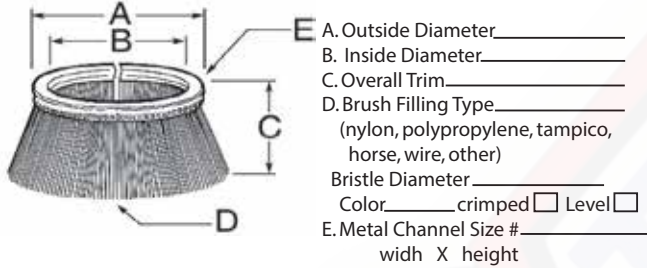

VACUUM BRUSH MODEL 112

แปรงดูดฝุ่น/เขี่ยลม

APPLICATION

PRODUCT PREVIEW

**Can Made to Order

WHEEL BRUSH MODEL 113

แปรงล้อรถ

PD CODE	D (mm.)	B (mm.)	W (mm.)	BRISTLE
113-7-150x30x50	150	30	50	Tampico
113-1-350x26x90	350	26	90	Horse Hair

PRODUCT PREVIEW

**Can Made to Order

STENTER BRUSH แปรงรถเข็น 113

$\Phi 200 \times \Phi 80 \times 20 \text{mm}$ hog hair 113-ST01	$\Phi 200 \times \Phi 70 \times 20 \text{mm}$ hog hair 113-ST02	$\Phi 182 \times \Phi 23 \times 26 \text{mm}$ hog hair 113-ST03	$\Phi 220 \times \Phi 165 \times 21 \text{mm}$ hog hair 113-ST04	$\Phi 180 \times \Phi 22 \times 25 \text{mm}$ hog hair 113-ST05
$\Phi 220 \times \Phi 169 \times 20 \text{mm}$ hog hair 113-ST06	$\Phi 225 \times \Phi 175 \times 25 \text{mm}$ hog hair 113-ST07	$\Phi 262 \times \Phi 80 \times 22 \text{mm}$ hog hair 113-ST08	$\Phi 200 \times \Phi 70 \times 20 \text{mm}$ hog hair 113-ST09	$\Phi 250 \times \Phi 140 \times 22 \text{mm}$ hog hair 113-ST10
 113-ST11	 113-ST12	 113-ST13	 113-ST14	