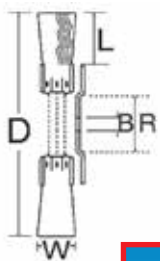

VACUUM BRUSH MODEL 112

แปรงดูดฝุ่น/เขี่ยลม

APPLICATION

PRODUCT PREVIEW

**Can Made to Order

WHEEL BRUSH MODEL 113

แปรงล้อรถ

PD CODE	D (mm.)	B (mm.)	W (mm.)	BRISTLE
113-7-150x30x50	150	30	50	Tampico
113-1-350x26x90	350	26	90	Horse Hair

PRODUCT PREVIEW

**Can Made to Order

STENTER BRUSH แปรงรถเข็น 113

$\Phi 200 \times \Phi 80 \times 20 \text{mm}$ hog hair 113-ST01	$\Phi 200 \times \Phi 70 \times 20 \text{mm}$ hog hair 113-ST02	$\Phi 182 \times \Phi 23 \times 26 \text{mm}$ hog hair 113-ST03	$\Phi 220 \times \Phi 165 \times 21 \text{mm}$ hog hair 113-ST04	$\Phi 180 \times \Phi 22 \times 25 \text{mm}$ hog hair 113-ST05
$\Phi 220 \times \Phi 169 \times 20 \text{mm}$ hog hair 113-ST06	$\Phi 225 \times \Phi 175 \times 25 \text{mm}$ hog hair 113-ST07	$\Phi 262 \times \Phi 80 \times 22 \text{mm}$ hog hair 113-ST08	$\Phi 200 \times \Phi 70 \times 20 \text{mm}$ hog hair 113-ST09	$\Phi 250 \times \Phi 140 \times 22 \text{mm}$ hog hair 113-ST10
 113-ST11	 113-ST12	 113-ST13	 113-ST14	

APPLICATION

VACUUM BRUSH 112

WHEEL BRUSH 113